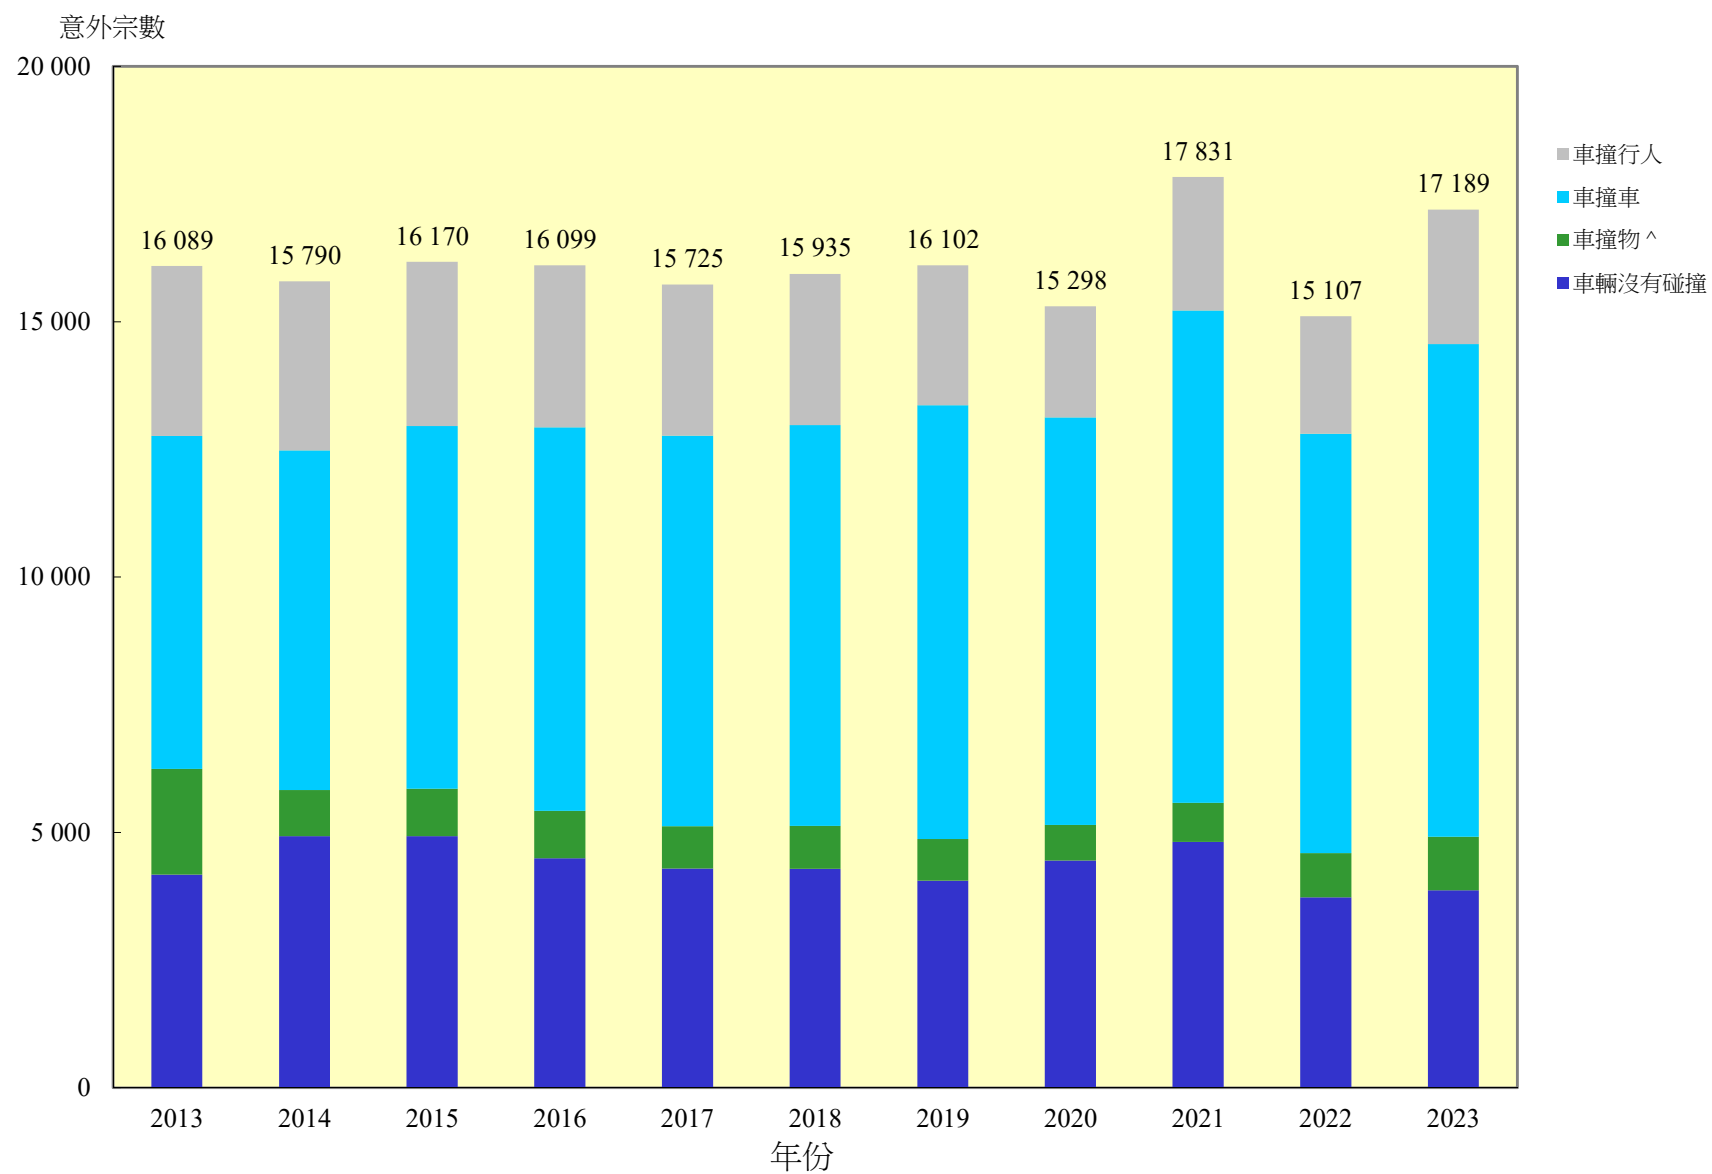

圖B7 - 二零一三年至二零二三年按意外碰撞類別劃分的道路交通意外宗數

註：^ 包括意外碰撞類別不詳的意外。