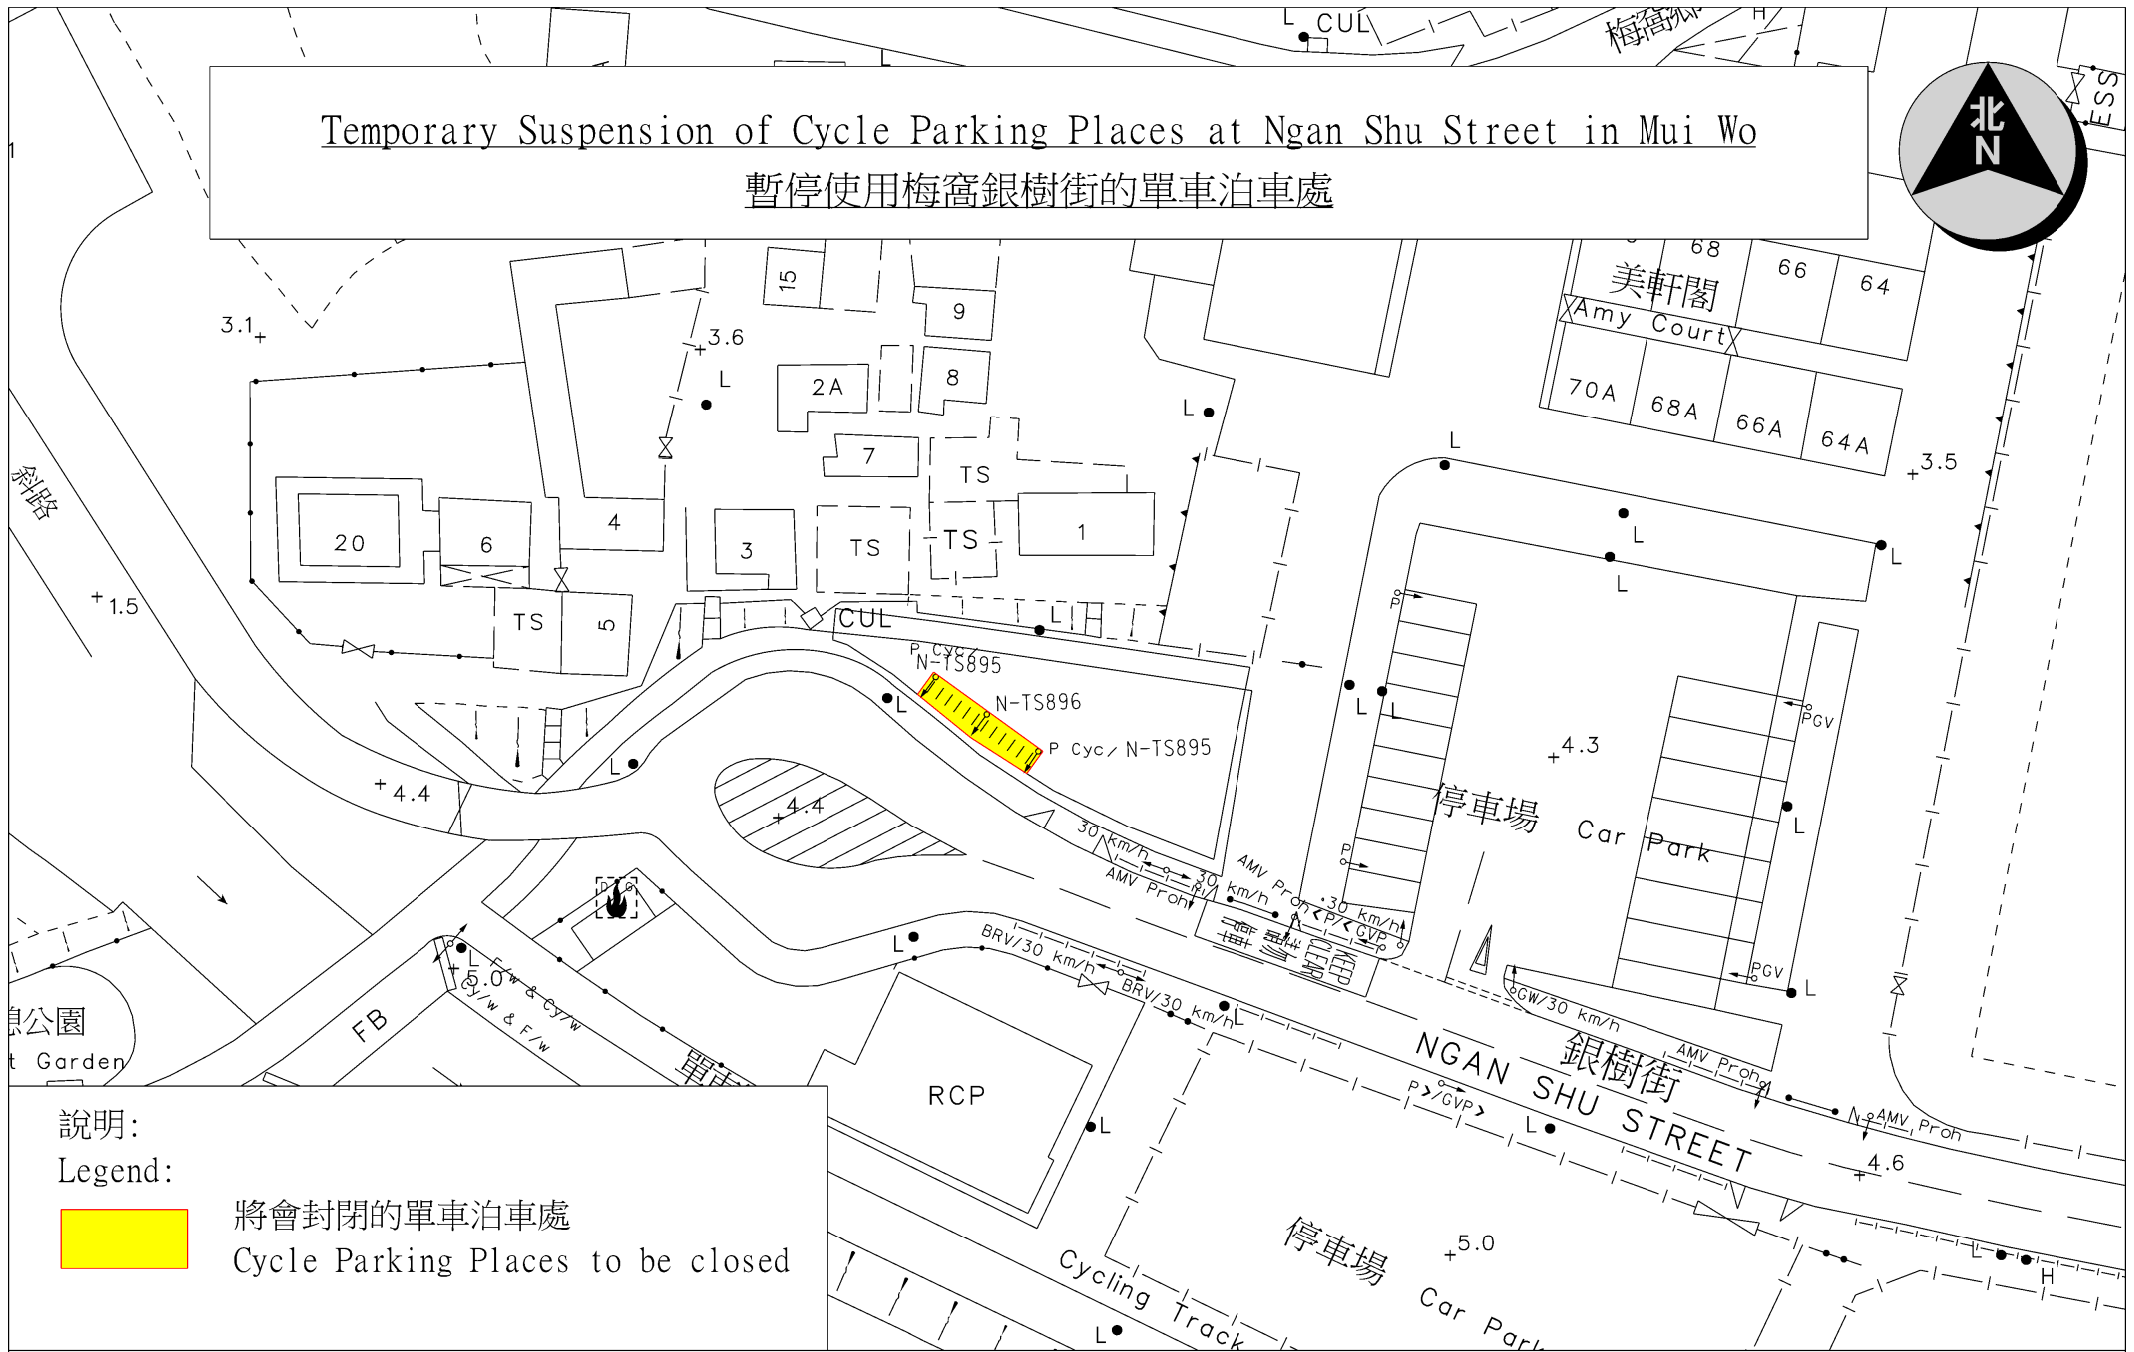

# Temporary Suspension of Cycle Parking Places at Ngan Shu Street in Mui Wo

## 暫停使用梅窩銀樹街的單車泊車處

說明:

Legend:

將會封閉的單車泊車處

Cycle Parking Places to be closed

地點: 梅窩銀樹街

Location: Ngan Shu Street, Mui Wo

運輸署