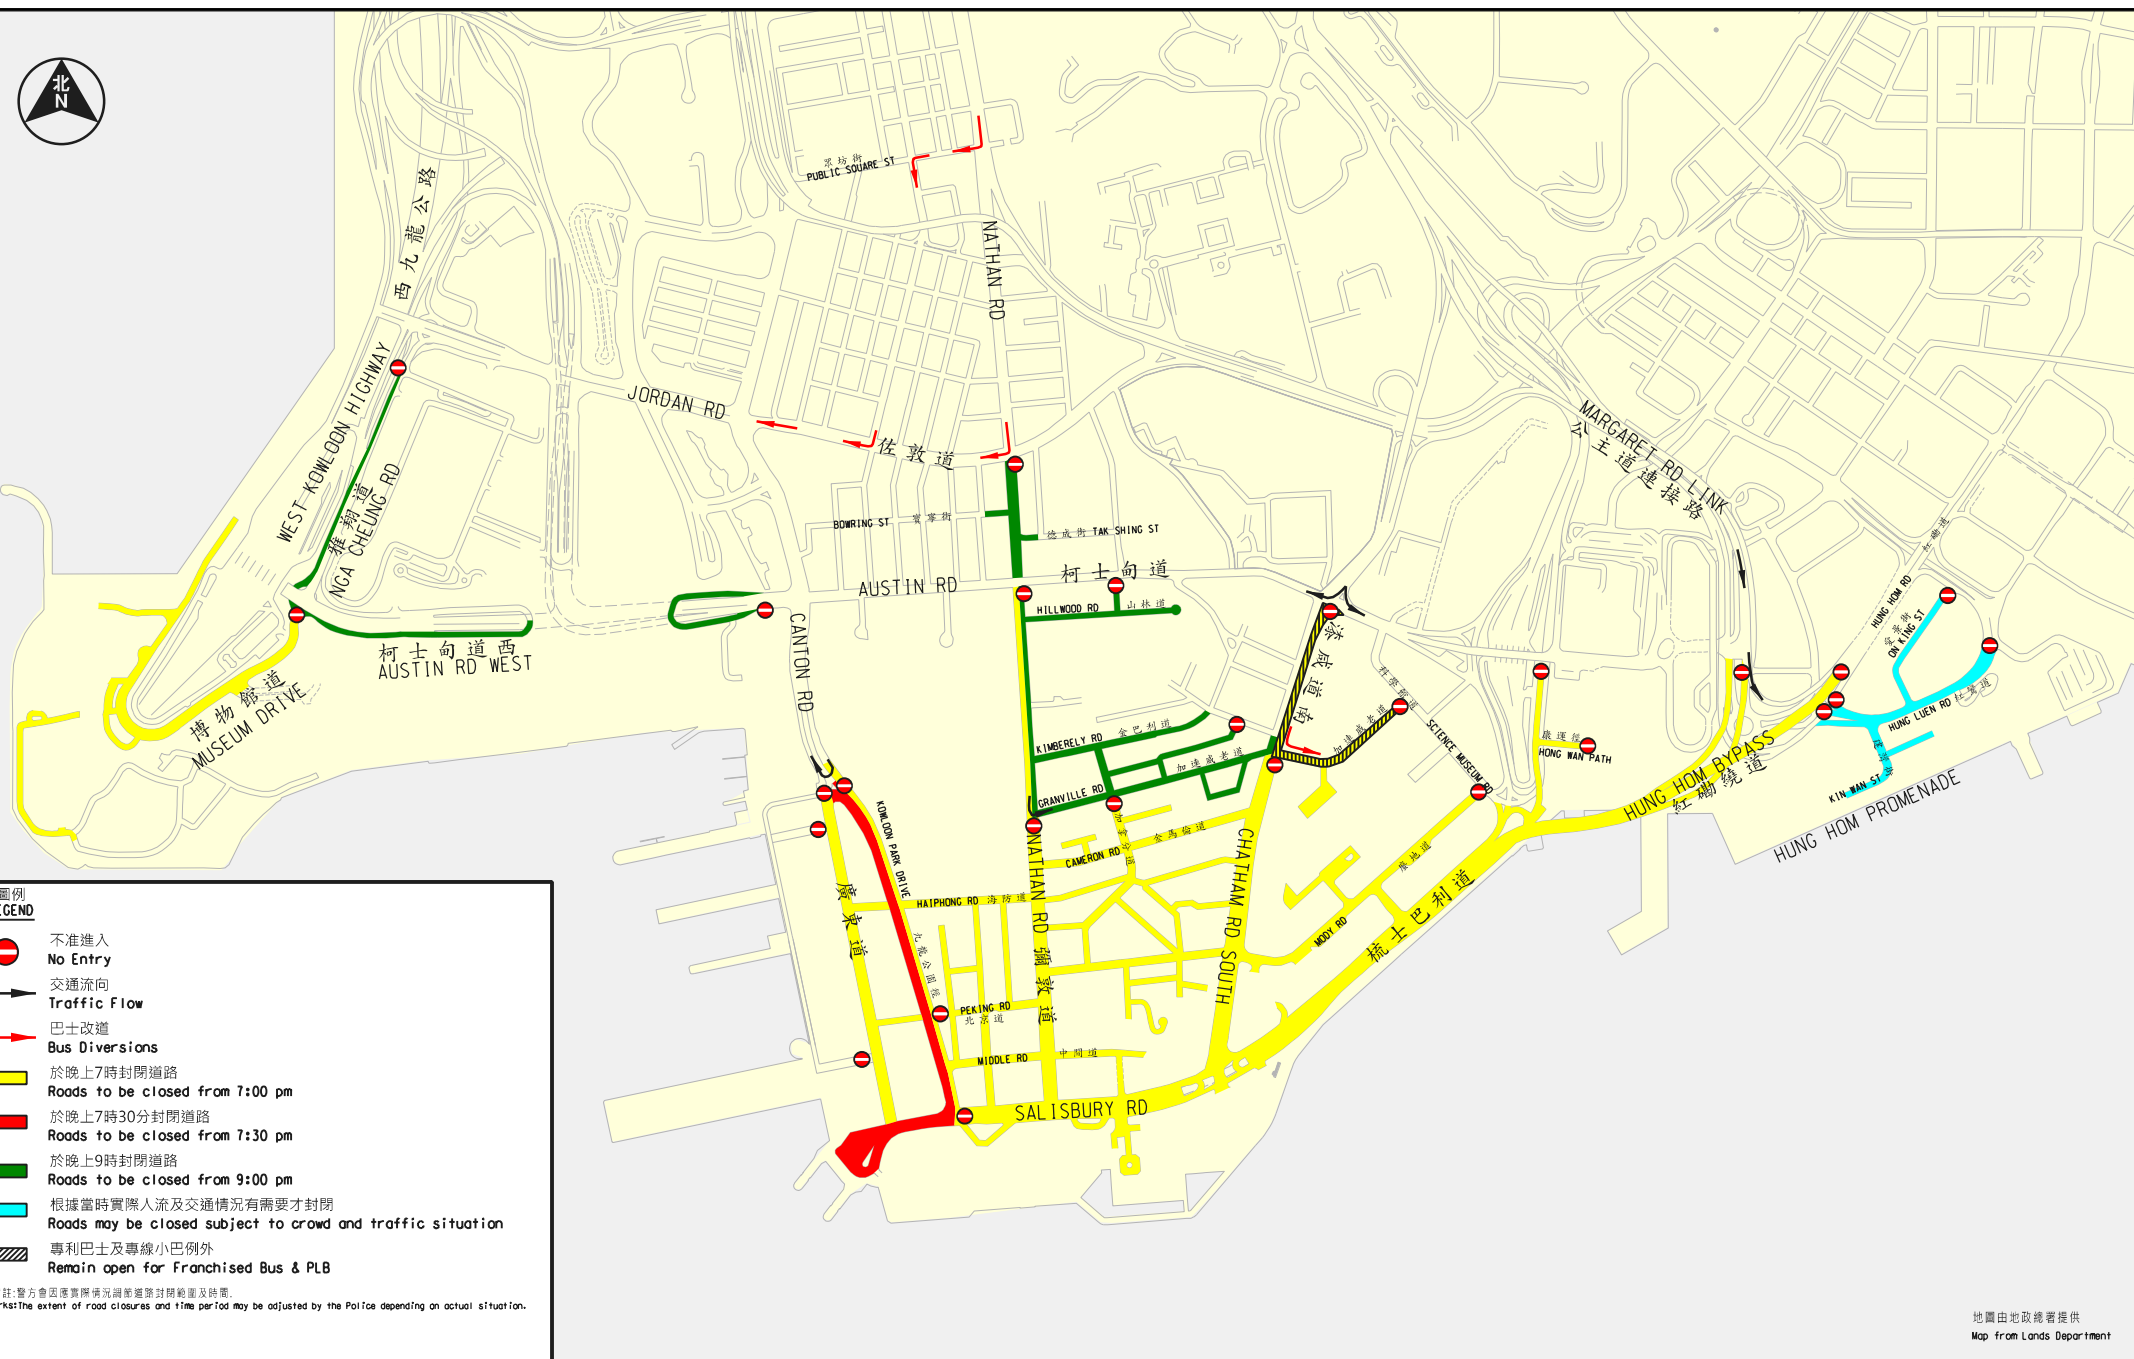

圖例：

Legend:

由2023年9月30日上午0時01分至2023年10月1日中午12時的封閉道路
Road Closure from 0:01 am on 30 September 2023 to 12:00 noon on 1 October 2023

由2023年10月1日上午5時30分至2023年10月1日中午12時的封閉道路
Road Closure from 05:30 am on 1 October 2023 to 12:00 noon on 1 October 2023

附圖一

Figure 1

為配合2023年10月1日的升旗儀式於灣仔北一帶的特別交通安排
Special Traffic Arrangements in the Vicinity of Wan Chai North for the
Flag Raising Ceremony on 1 October 2023

中環
CENTRAL

灣仔
WAN CHAI

圖例：
Legend:

-  將於下午4時封閉道路
Roads to be closed from 4 pm
-  將於晚上7時30分封閉道路
Roads to be closed from 7:30 pm
-  將於晚上8時15分封閉道路
Roads to be closed from 8:15 pm
-  將於晚上8時55分封閉道路
Roads to be closed from 8:55 pm

附圖二
Figure 2

2023年10月1日國慶煙花匯演於中環及灣仔的特別交通安排
Special Traffic Arrangements in Central and Wan Chai for
National Day Fireworks Display on 1 October 2023

圖例
LEGEND

- 不准進入
No Entry
- 交通流向
Traffic Flow
- 巴士改道
Bus Diversions
- 於晚上7時封閉道路
Roads to be closed from 7:00 pm
- 於晚上7時30分封閉道路
Roads to be closed from 7:30 pm
- 於晚上9時封閉道路
Roads to be closed from 9:00 pm
- 根據當時實際人流及交通情況有需要才封閉
Roads may be closed subject to crowd and traffic situation
- 專利巴士及專線小巴例外
Remain open for Franchised Bus & PLB

備註：警方會因應實際情況調整封閉範圍及時間。
Remarks: The extent of road closures and time period may be adjusted by the Police depending on actual situation.

地圖由地政總署提供
Map from Lands Department

drawing title
圖四
Figure 4

2023年10月1日國慶煙花匯演於九龍的特別交通安排
SPECIAL TRAFFIC ARRANGEMENTS IN KOWLOON FOR NATIONAL DAY FIREWORKS DISPLAY ON 1-10-2023