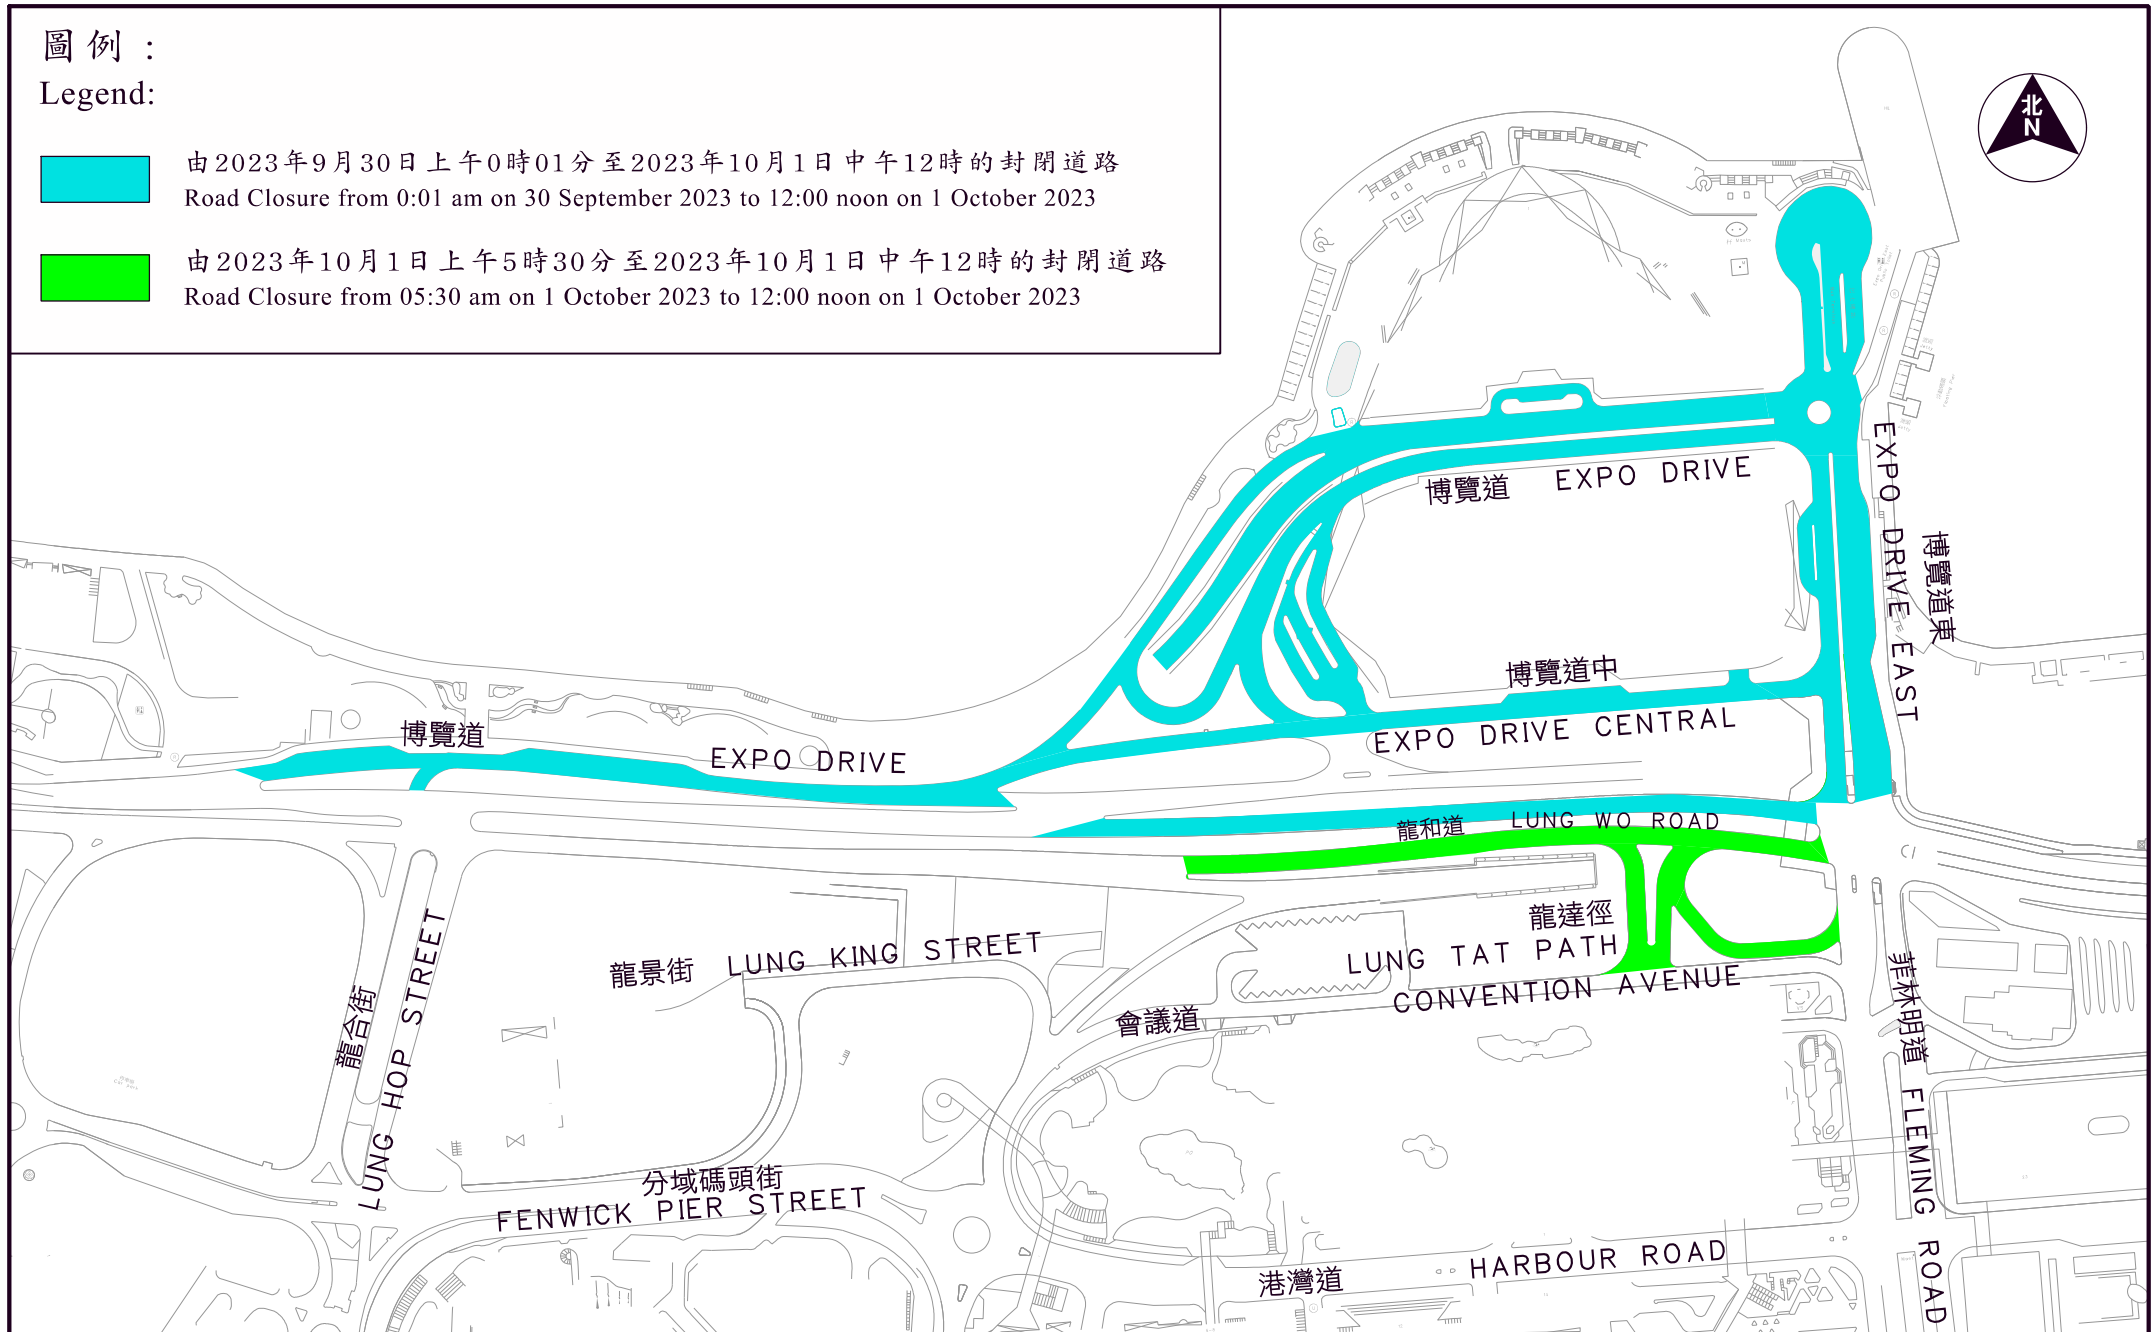

圖例：

Legend:

由2023年9月30日上午0時01分至2023年10月1日中午12時的封閉道路
Road Closure from 0:01 am on 30 September 2023 to 12:00 noon on 1 October 2023

由2023年10月1日上午5時30分至2023年10月1日中午12時的封閉道路
Road Closure from 05:30 am on 1 October 2023 to 12:00 noon on 1 October 2023

附圖一

Figure 1

為配合2023年10月1日的升旗儀式於灣仔北一帶的特別交通安排
Special Traffic Arrangements in the Vicinity of Wan Chai North for the
Flag Raising Ceremony on 1 October 2023

中環
CENTRAL

灣仔
WAN CHAI

圖例：
Legend:

-  將於下午4時封閉道路
Roads to be closed from 4 pm
-  將於晚上7時30分封閉道路
Roads to be closed from 7:30 pm
-  將於晚上8時15分封閉道路
Roads to be closed from 8:15 pm
-  將於晚上8時55分封閉道路
Roads to be closed from 8:55 pm

附圖二
Figure 2

2023年10月1日國慶煙花匯演於中環及灣仔的特別交通安排
Special Traffic Arrangements in Central and Wan Chai for
National Day Fireworks Display on 1 October 2023

圖例
LEGEND

- 不准進入
No Entry
- 交通流向
Traffic Flow
- 巴士改道
Bus Diversions
- 於晚上7時封閉道路
Roads to be closed from 7:00 pm
- 於晚上7時30分封閉道路
Roads to be closed from 7:30 pm
- 於晚上9時封閉道路
Roads to be closed from 9:00 pm
- 根據當時實際人流及交通情況有需要才封閉
Roads may be closed subject to crowd and traffic situation
- 專利巴士及專線小巴例外
Remain open for Franchised Bus & PLB

備註：警方會因應實際情況調整封閉範圍及時間。
Remarks: The extent of road closures and time period may be adjusted by the Police depending on actual situation.

地圖由地政總署提供
Map from Lands Department

drawing title
圖四
Figure 4

2023年10月1日國慶煙花匯演於九龍的特別交通安排
SPECIAL TRAFFIC ARRANGEMENTS IN KOWLOON FOR NATIONAL DAY FIREWORKS DISPLAY ON 1-10-2023