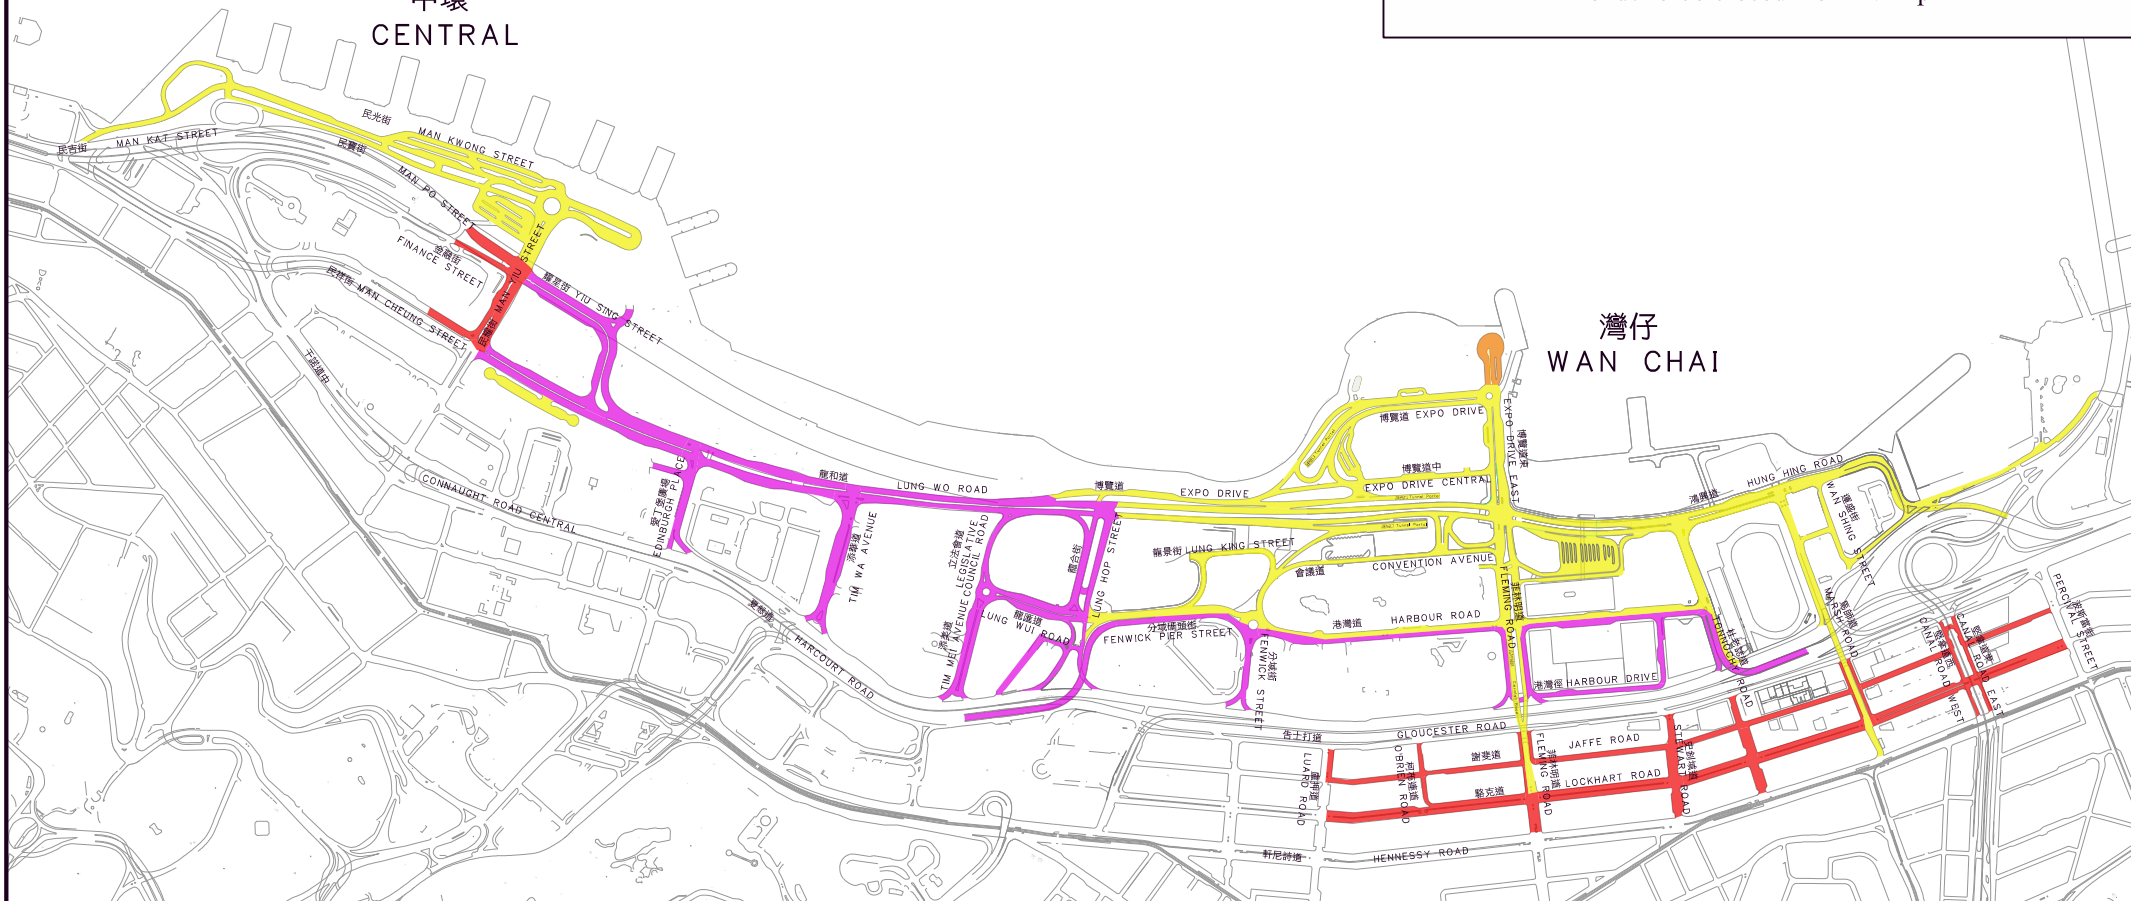

圖例：

Legend:

由2023年9月30日上午0時01分至2023年10月1日中午12時的封閉道路
Road Closure from 0:01 am on 30 September 2023 to 12:00 noon on 1 October 2023

由2023年10月1日上午5時30分至2023年10月1日中午12時的封閉道路
Road Closure from 05:30 am on 1 October 2023 to 12:00 noon on 1 October 2023

附圖一

Figure 1

為配合2023年10月1日的升旗儀式於灣仔北一帶的特別交通安排
Special Traffic Arrangements in the Vicinity of Wan Chai North for the
Flag Raising Ceremony on 1 October 2023

中環
CENTRAL

灣仔
WAN CHAI

圖例：
Legend:

-  將於下午4時封閉道路
Roads to be closed from 4 pm
-  將於晚上7時30分封閉道路
Roads to be closed from 7:30 pm
-  將於晚上8時15分封閉道路
Roads to be closed from 8:15 pm
-  將於晚上8時55分封閉道路
Roads to be closed from 8:55 pm

附圖二
Figure 2

2023年10月1日國慶煙花匯演於中環及灣仔的特別交通安排
Special Traffic Arrangements in Central and Wan Chai for
National Day Fireworks Display on 1 October 2023

圖例
LEGEND

- 不准進入
No Entry
- 交通流向
Traffic Flow
- 巴士改道
Bus Diversions
- 於晚上7時封閉道路
Roads to be closed from 7:00 pm
- 於晚上7時30分封閉道路
Roads to be closed from 7:30 pm
- 於晚上9時封閉道路
Roads to be closed from 9:00 pm
- 根據當時實際人流及交通情況有需要才封閉
Roads may be closed subject to crowd and traffic situation
- 專利巴士及專線小巴例外
Remain open for Franchised Bus & PLB

備註：警方會因應實際情況調整封閉範圍及時間。
Remarks: The extent of road closures and time period may be adjusted by the Police depending on actual situation.

地圖由地政總署提供
Map from Lands Department

drawing title
圖四
Figure 4

2023年10月1日國慶煙花匯演於九龍的特別交通安排
SPECIAL TRAFFIC ARRANGEMENTS IN KOWLOON FOR NATIONAL DAY FIREWORKS DISPLAY ON 1-10-2023